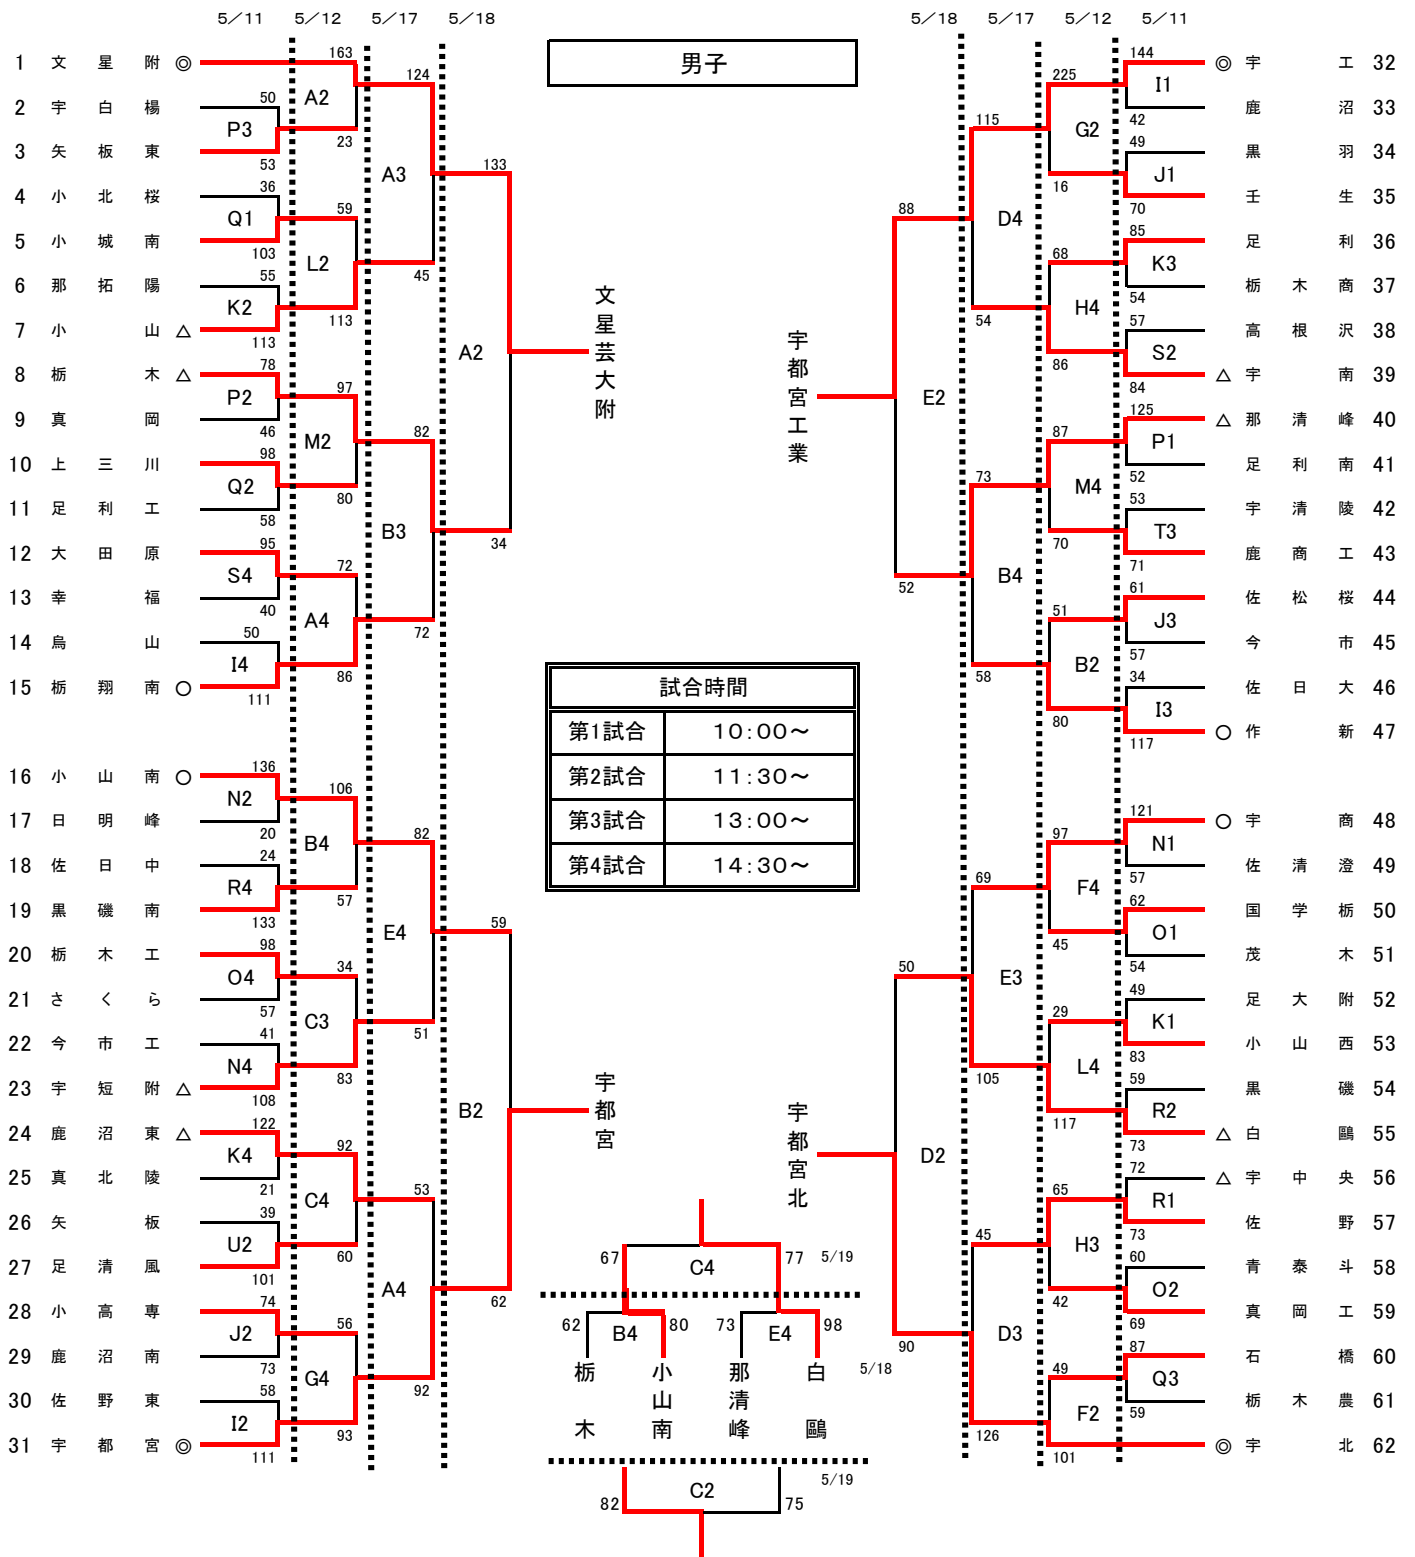

令和6年度栃木県高等学校総合体育大会バスケットボール競技会
 兼 関東高校バスケットボール選手権大会 栃木県予選会

試合会場

A B C	マルワ・アリーナとちぎ	R S	黒磯南高校
D E	県北体育館	T U	宇都宮清陵高校
F G H	DAIKYOアリーナ佐野		
I J K	県南体育館		
L M	小山高校		
N O	小山南高校		
P Q	足利南高校		

決勝リーグ

				T・O
①	18日	A4	文星附-宇都宮	A3負
②	18日	D4	宇工-宇北	D3負
③	19日	A2	文星附-宇工	白鷗
④	19日	B2	宇都宮-宇北	作新
⑤	19日	A4	文星附-宇北	宇中
⑥	19日	B4	宇都宮-宇工	矢中