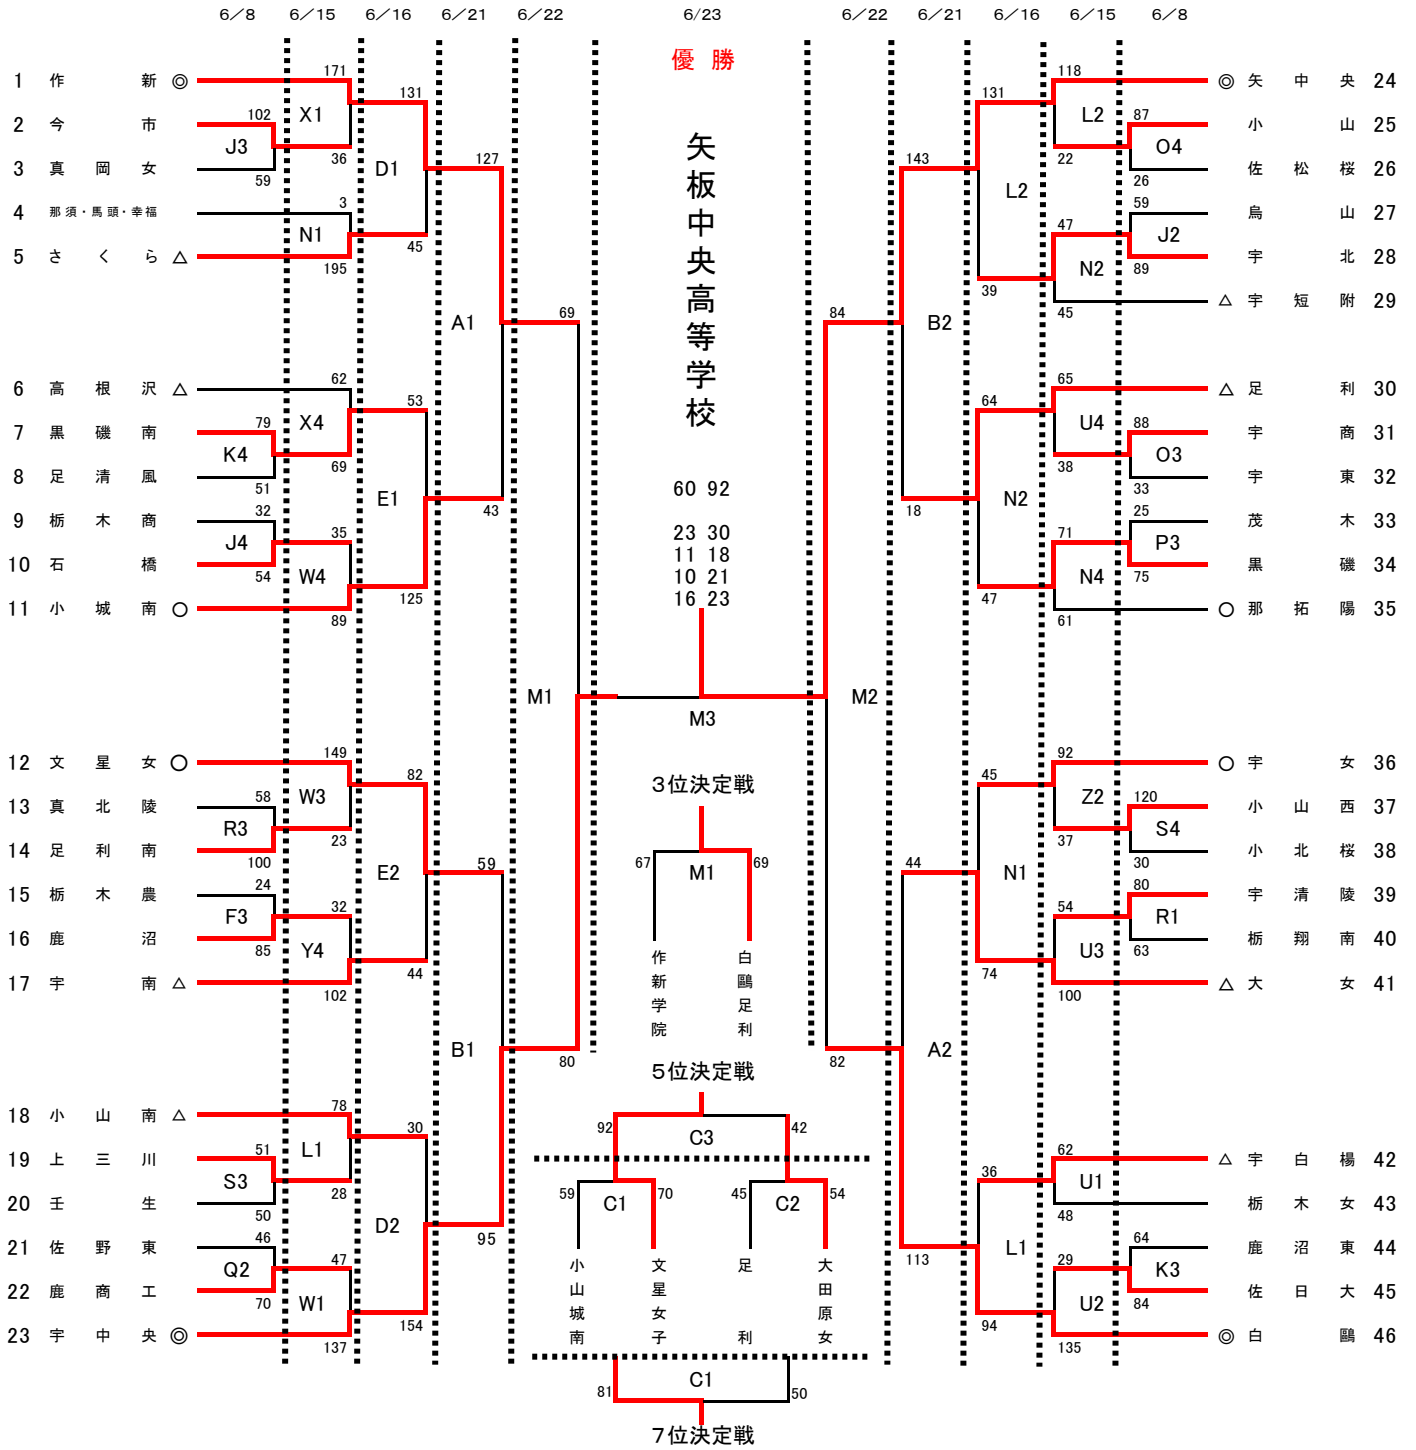

女子

試合会場					
A	B	C	M	マルワ・アリーナとちぎ	S 壬生高校
D	E			DAIKYOアリーナ佐野	T 大田原高校
F	G	H	I	日環アリーナ栃木	U 大田原女子高校
J	K			雀宮体育館	V 那須清峰高校
L	N			矢板中央高校	W X 黒磯南高校
O	P			足利工業高校	Y Z 宇都宮南高校
Q	R			足利南高校	

試合時間	
第1試合	10:00~
第2試合	11:30~
第3試合	13:00~
第4試合	14:30~