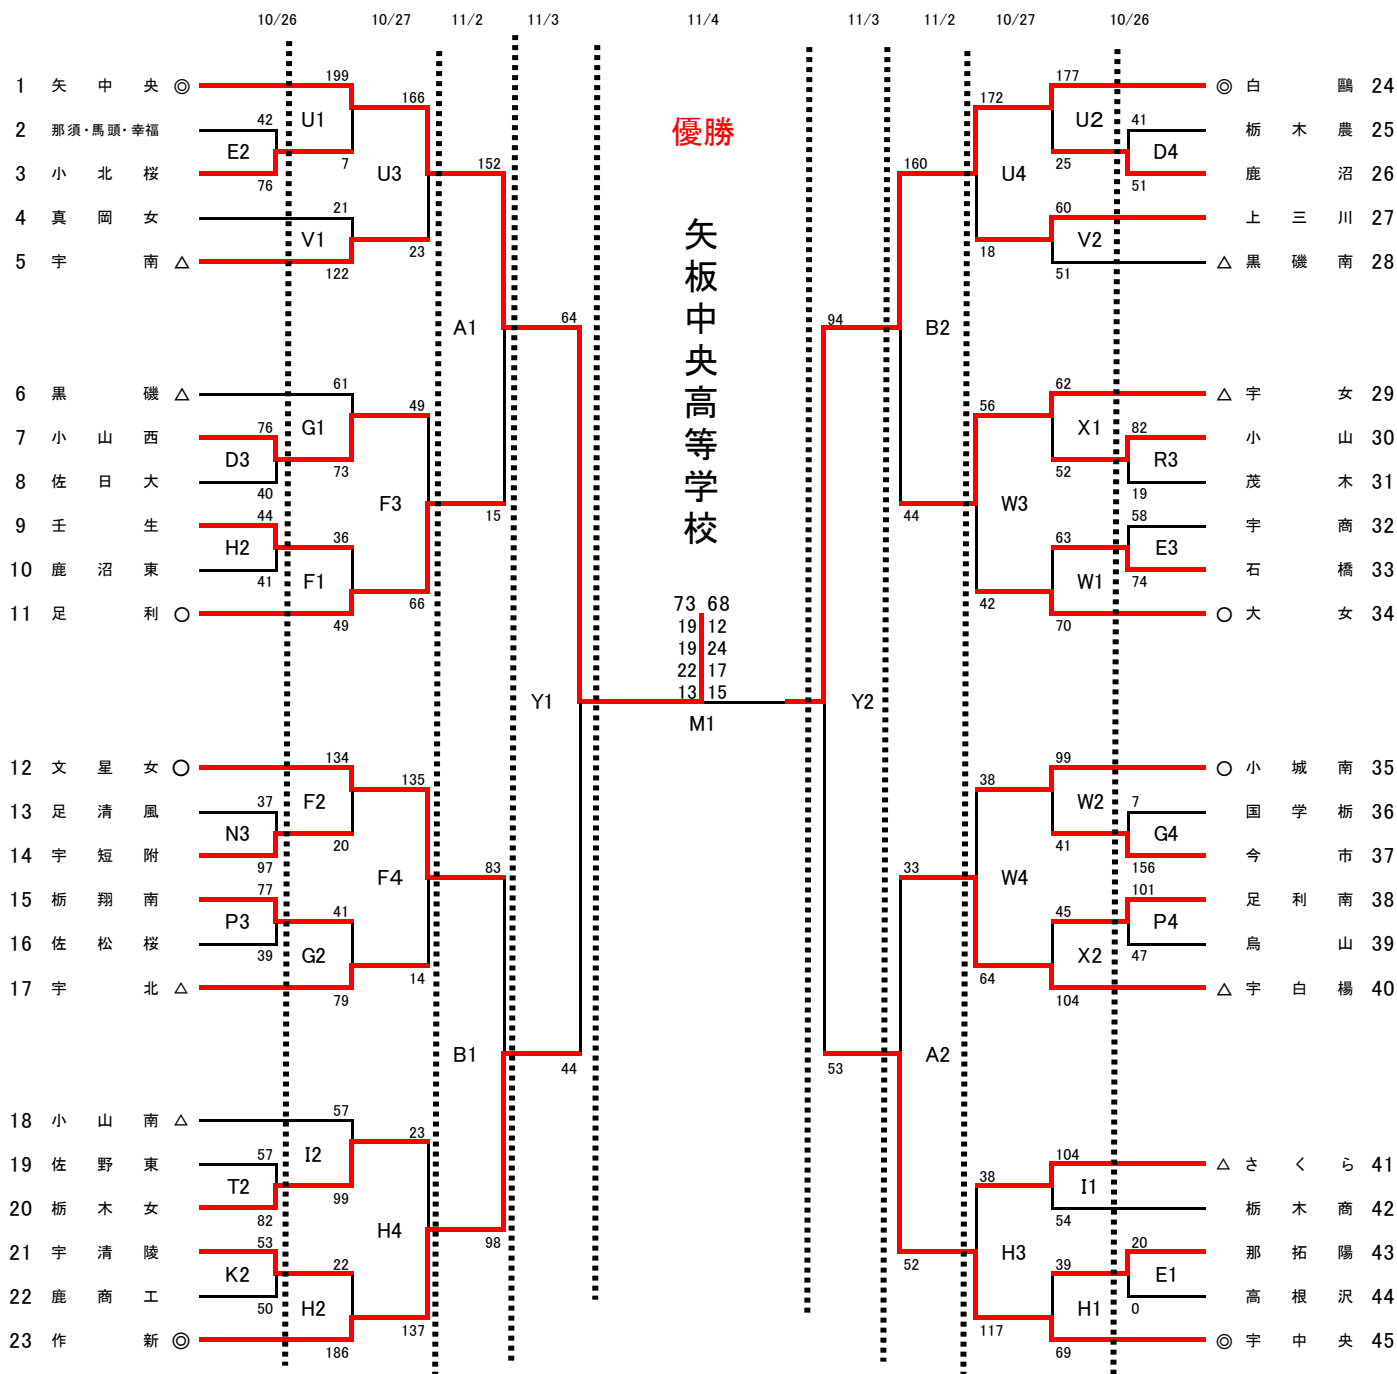

女子

試合会場			
M	清原体育館	O P	足利南高校
A B Y	マルワ・アリーナとちぎ	Q R	那須清峰高校
C D E	県北体育館	S T	黒磯南高校
F G	宇都宮工業高校	U V	鹿沼高校
H I	小山南高校	W X	小山城南高校
J K	宇都宮清陵高校		
L N	鹿沼南高校		

試合時間			
	10/26,27,11/2	11/3	11/4
第1試合	10:00	9:30	11:00
第2試合	11:30	11:10	13:00
第3試合	13:00	12:50	
第4試合	14:30	14:30	

※マルワ・アリーナとちぎのYコート表記はメインコートになります。