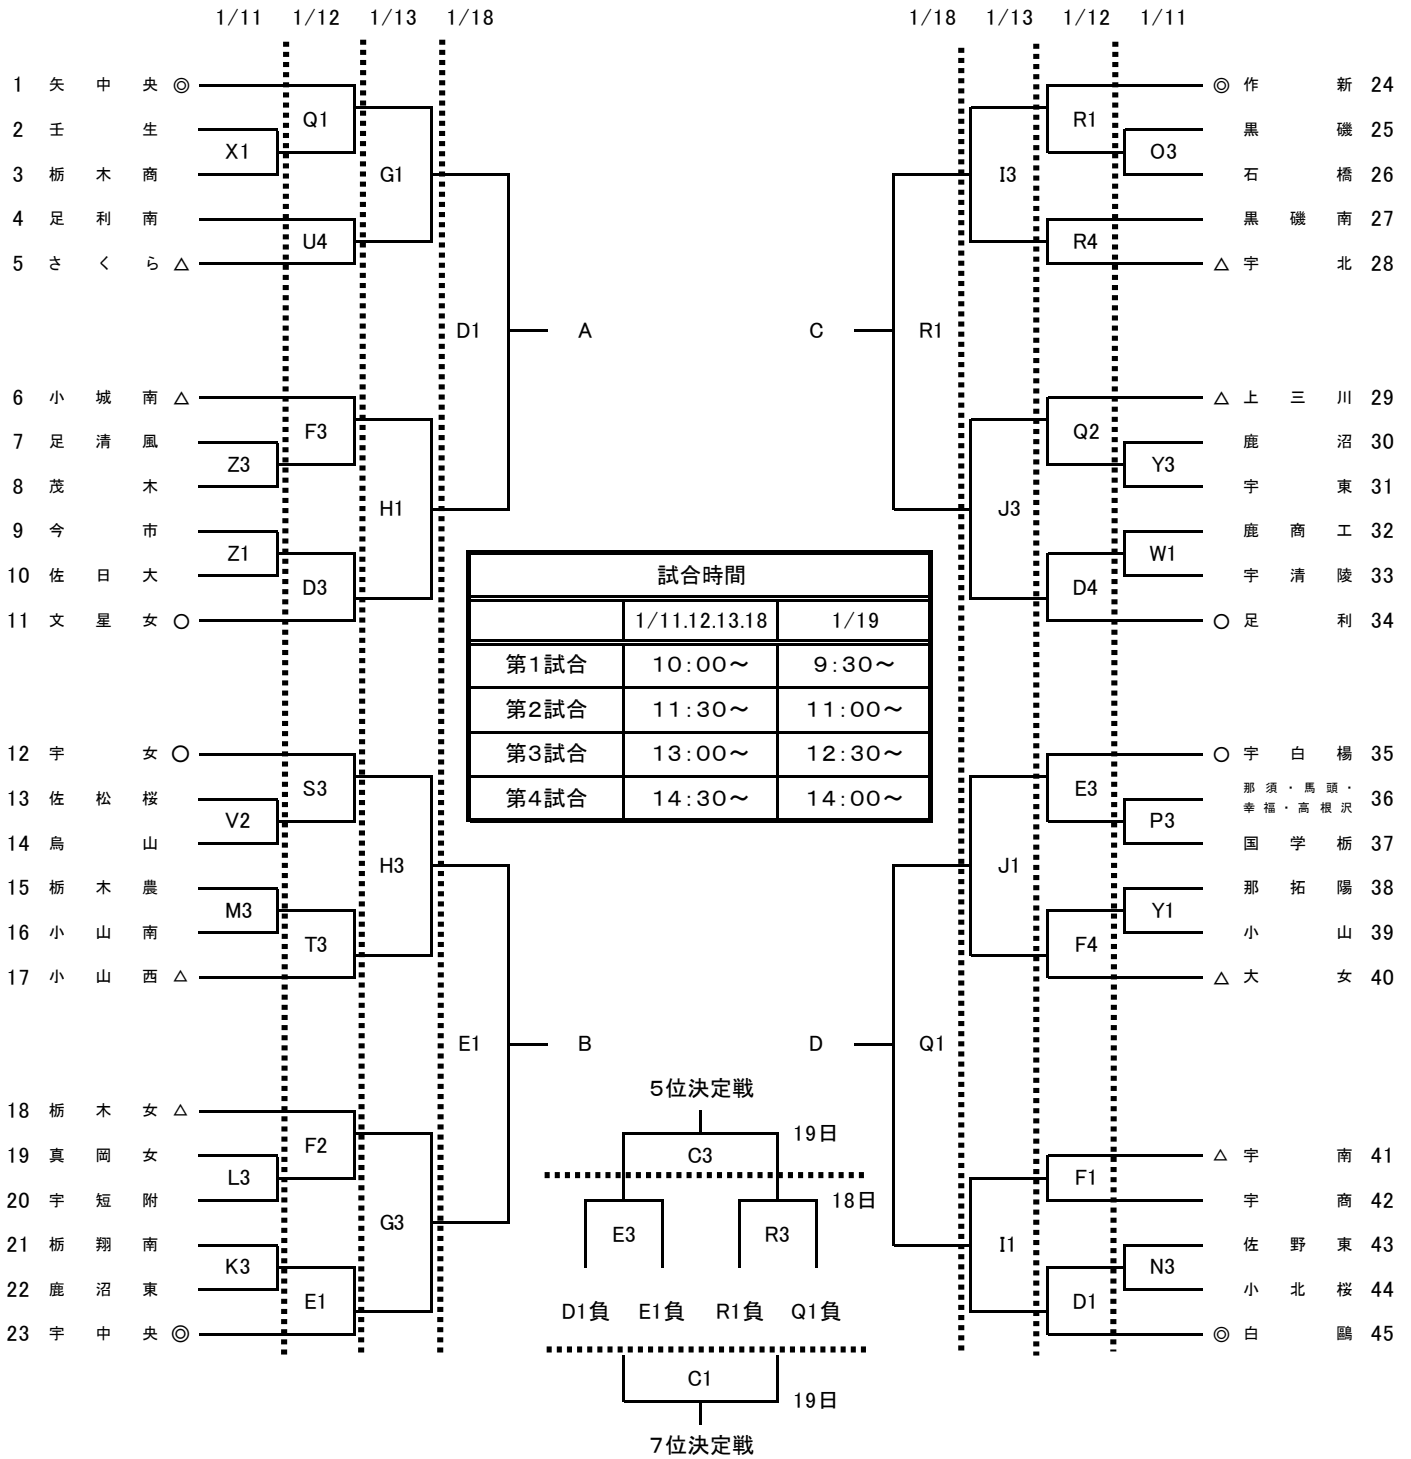

令和6年度 第80回栃木県高等学校バスケットボール新人大会 兼第35回関東高等学校バスケットボール新人大会県予選会

女子

試合会場			
A B C	清原体育館	S T	小山南高校
D E F	県北体育館	U	大田原高校
G H	雀宮体育館	V W	足利工業高校
I J	DAIKYOアリーナ佐野	X Y	那須拓陽高校
K L M	県南体育館	Z	小山城南高校
N O P	マルワ・アリーナとちぎ		
Q R	宇都宮工業高校		

決勝リーグ				T・O
①	18日	D3	A-B	D2負
②	18日	Q3	C-D	Q2負
③	19日	A1	①勝-②負	(男A)
④	19日	B1	①負-②勝	(男B)
⑤	19日	A3	①勝-②勝	(男C)
⑥	19日	B3	①負-②負	(男D)